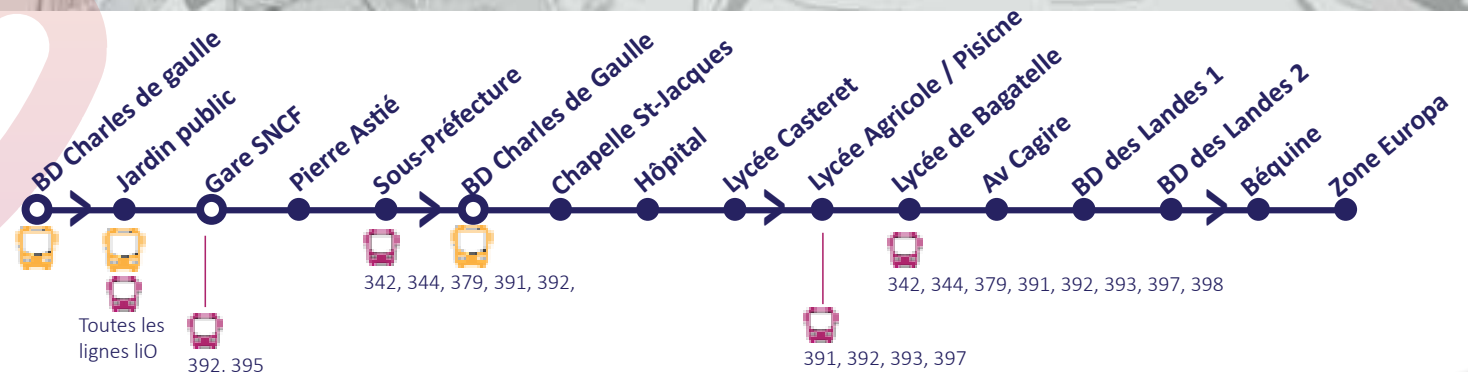

Correspondances

A, B, C, D, E, F, TAD

314, 315, 316, 317, 342, 344, 379, 391, 392, 393, 394, 395, 397, 398

Horaires à compter du 2 avril 2024 pour une durée expérimentale d'un an.

Renseignements

06 46 08 07 10

LIGNE ACTIFS

Centre ville - Gare - Lieux d'activités

Du lundi au vendredi

De 7 h 20 à 9 h

Bd Charles de Gaulle	07:20	08:20
Jardin Public	07:21	08:21
Gare (Arrivée)	07:23	08:23
Gare (Départ)	07:35	08:35
Pierre Astié	07:36	08:36
Sous-Préfecture	07:37	08:37
Bd Charles de Gaulle	07:38	08:38
Chapelle St Jacques	07:39	08:39
Hôpital	07:41	08:41
Lycée Casteret	07:43	08:43
Lycée Agricole /Piscine	07:45	08:45
Lycée de Bagatelle	07:48	08:48
Av. du Cagire	07:54	08:54
Bd des Landes 1	07:55	08:55
Bd des Landes 2	07:55	08:55
Av. Béquine	07:56	08:56
Zone Europa	07:58	08:58