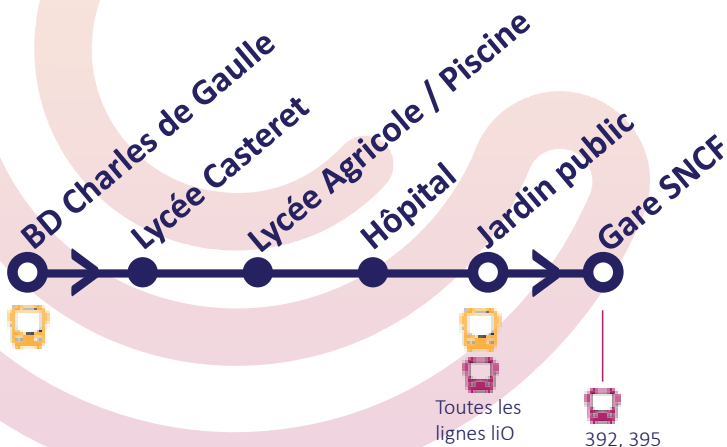

Bd Charles de Gaulle	16:55
Lycée Casteret	16:58
Lycée Agricole /Piscine	17:00
Hôpital	17:05
Jardin Public	17:08
Gare SNCF	17:10

Correspondances

A, B, C, D, E, F, TAD

314, 315, 316, 317, 342, 344, 379, 391,
392, 393, 394, 395, 397, 398

Des arrêts supplémentaires pourront être mis en place selon la demande, merci de me contacter au 06 46 08 07 10

Horaires à compter du **2 avril 2024**
pour une durée expérimentale d'un an.