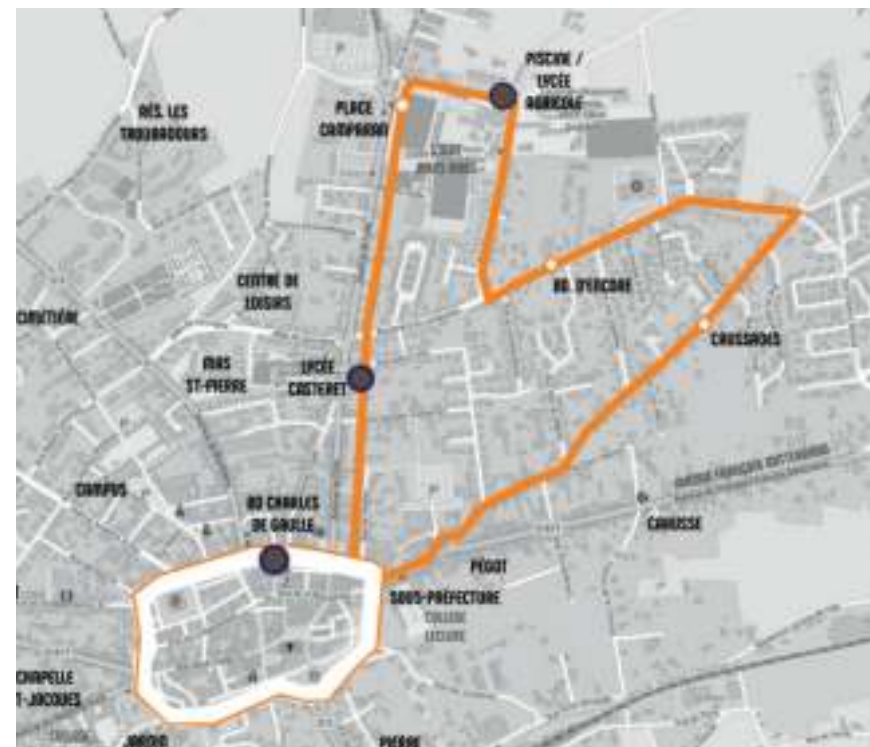

Renseignements

06 46 08 07 10

Communauté de Communes Cœur & Coteaux Comminges

4 rue République | BP 70205 | 31806 Saint-Gaudens Cedex | Tel. 05 61 89 21 42 | coeurcoteaux-comminges.fr

CŒUR & COTEAUX
COMMINGES
COMMUNAUTÉ DE COMMUNES