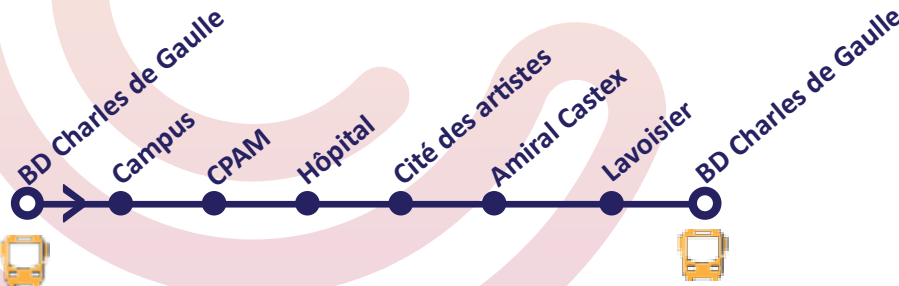

**CŒUR & COTEAUX
COMMINGES**
COMMUNAUTÉ DE COMMUNES

LIGNE B

Centre ville - Hôpital

Du lundi au samedi

9 h - 17 h 33

Bd Charles de Gaulle	09:00	10:00	10:34	11:10	12:10	13:45	14:45	15:20	15:54	17:18
Campus	09:01	10:01	10:35	11:11	12:11	13:46	14:46	15:21	15:55	
CPAM	09:01	10:01	10:35	11:11	12:11	13:46	14:46	15:21	15:55	
Hopital	09:02	10:02	10:36	11:12	12:12	13:47	14:47	15:22	15:56	17:32
Cité des Artistes	09:04	10:04	10:38	11:14	12:14	13:49	14:49	15:24	15:58	17:33
Place Amiral Castex	09:05	10:05	10:39	11:15	12:15	13:50	14:50	15:25	15:59	
Lavoisier	09:06	10:06	10:40	11:16	12:16	13:51	14:51	15:26	16:00	
Bd Charles de Gaulle	09:08	10:08	10:42	11:18	12:18	13:53	14:53	15:28	16:02	17:42