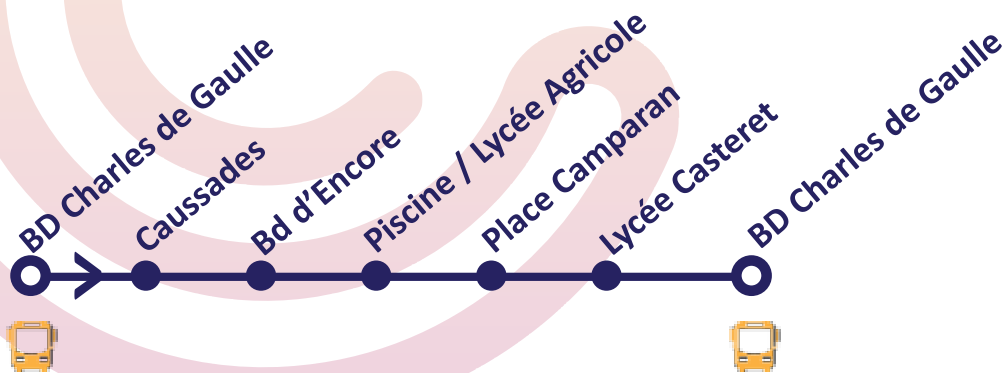

Horaires à compter du **2 avril 2024**
pour une durée expérimentale d'un an.

Bd Charles de Gaulle	09:12	10:12	10:46	11:22	13:57	14:57	15:32	16:06	17:18
Caussades	09:15	10:15	10:49	11:25	14:00	15:00	15:35	16:09	17:21
Bd d'encore	09:18	10:18	10:52	11:28	14:03	15:03	15:38	16:12	17:24
Piscine - Lycée Agricole	09:19	10:19	10:53	11:29	14:04	15:04	15:39	16:13	17:25
Place Camparan	09:20	10:20	10:54	11:30	14:05	15:05	15:40	16:14	17:26
Lycée Casteret	09:21	10:21	10:55	11:31	14:06	15:06	15:41	16:15	
Bd Charles de Gaulle	09:22	10:22	10:56	11:32	14:07	15:07	15:42	16:16	17:42

Correspondances

A, B, C, D, E, F, TAD

314, 315, 316, 317, 342, 344, 379, 391,
392, 393, 394, 395, 397, 398