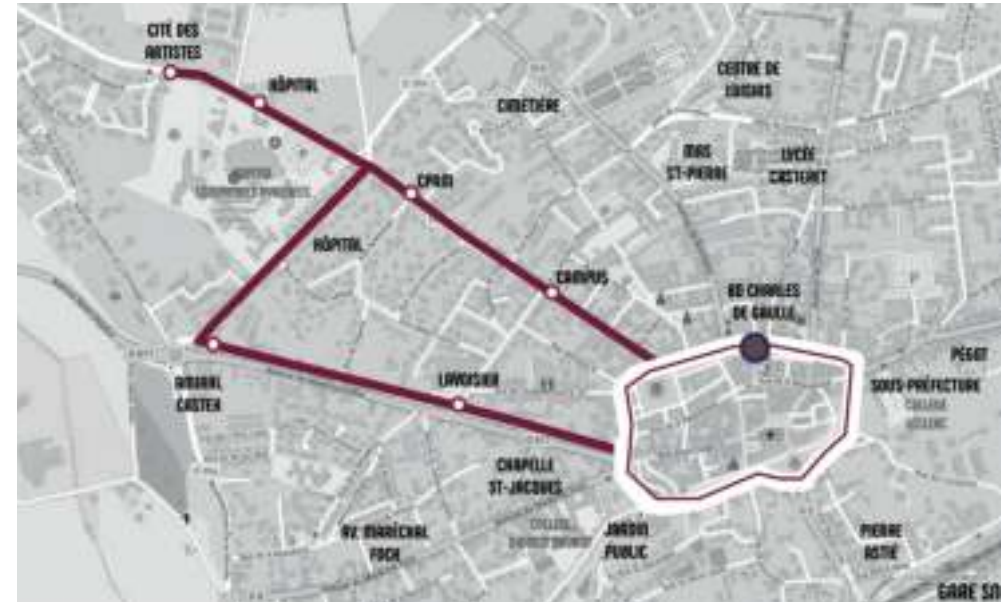

**CŒUR & COTEAUX
COMMINGES**
COMMUNAUTÉ DE COMMUNES

LIGNE B

Centre ville - Hôpital

Du lundi au samedi

9 h - 17 h 33

Bd Charles de Gaulle	09:00	10:00	10:34	11:10	12:10	13:45	14:45	15:20	15:54	17:18
Campus	09:01	10:01	10:35	11:11	12:11	13:46	14:46	15:21	15:55	
CPAM	09:01	10:01	10:35	11:11	12:11	13:46	14:46	15:21	15:55	
Hopital	09:02	10:02	10:36	11:12	12:12	13:47	14:47	15:22	15:56	17:32
Cité des Artistes	09:04	10:04	10:38	11:14	12:14	13:49	14:49	15:24	15:58	17:33
Place Amiral Castex	09:05	10:05	10:39	11:15	12:15	13:50	14:50	15:25	15:59	
Lavoisier	09:06	10:06	10:40	11:16	12:16	13:51	14:51	15:26	16:00	
Bd Charles de Gaulle	09:08	10:08	10:42	11:18	12:18	13:53	14:53	15:28	16:02	17:42