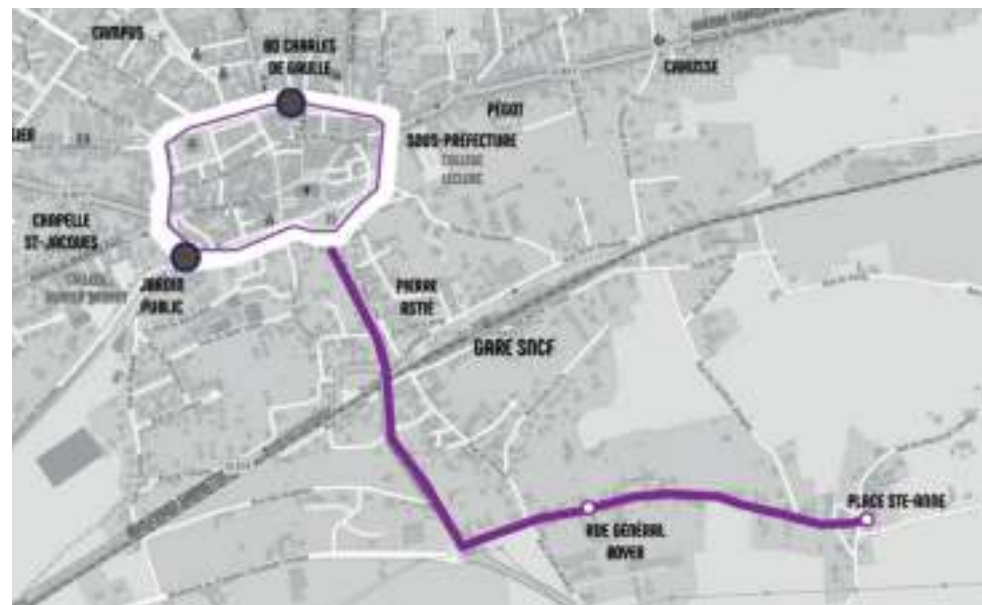

Correspondances

- A, B, C, D, E, F, TAD
- 314, 315, 316, 317, 342, 344, 379, 391, 392, 393, 394, 395, 397, 398

Horaires à compter du **2 avril 2024** pour une durée expérimentale d'un an.

Renseignements

06 46 08 07 10