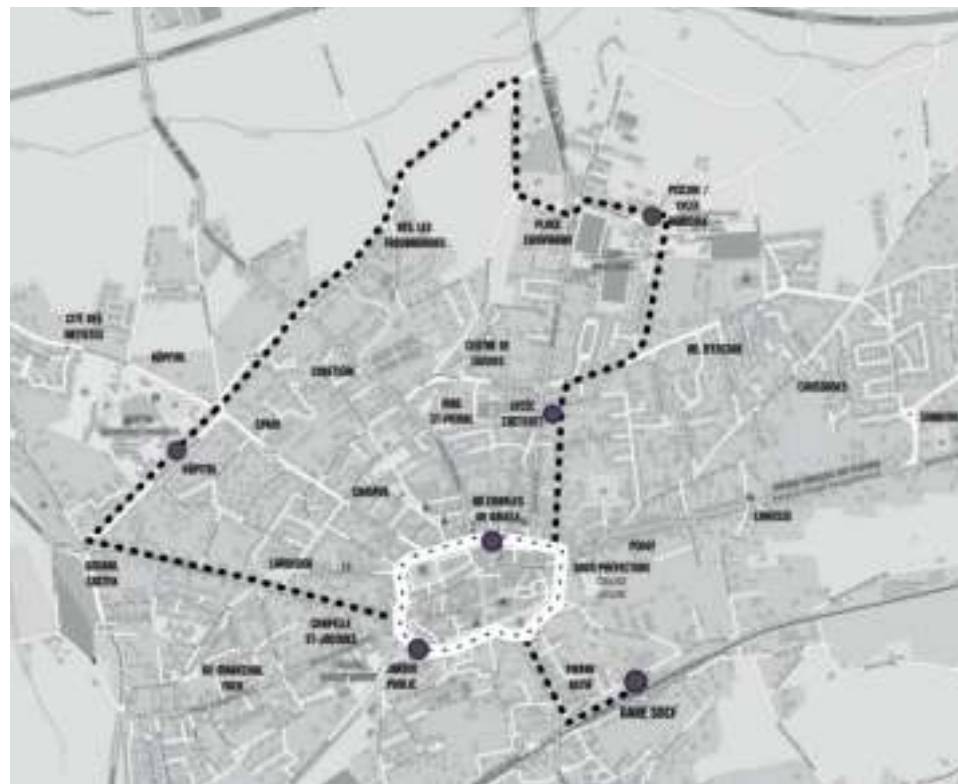

Bd Charles de Gaulle	16:55
Lycée Casteret	16:58
Lycée Agricole /Piscine	17:00
Hôpital	17:05
Jardin Public	17:08
Gare SNCF	17:10

Correspondances

A, B, C, D, E, F, TAD

314, 315, 316, 317, 342, 344, 379, 391,
392, 393, 394, 395, 397, 398

Des arrêts supplémentaires pourront être mis en place selon la demande, merci de me contacter au 06 46 08 07 10

Horaires à compter du **2 avril 2024**
pour une durée expérimentale d'un an.