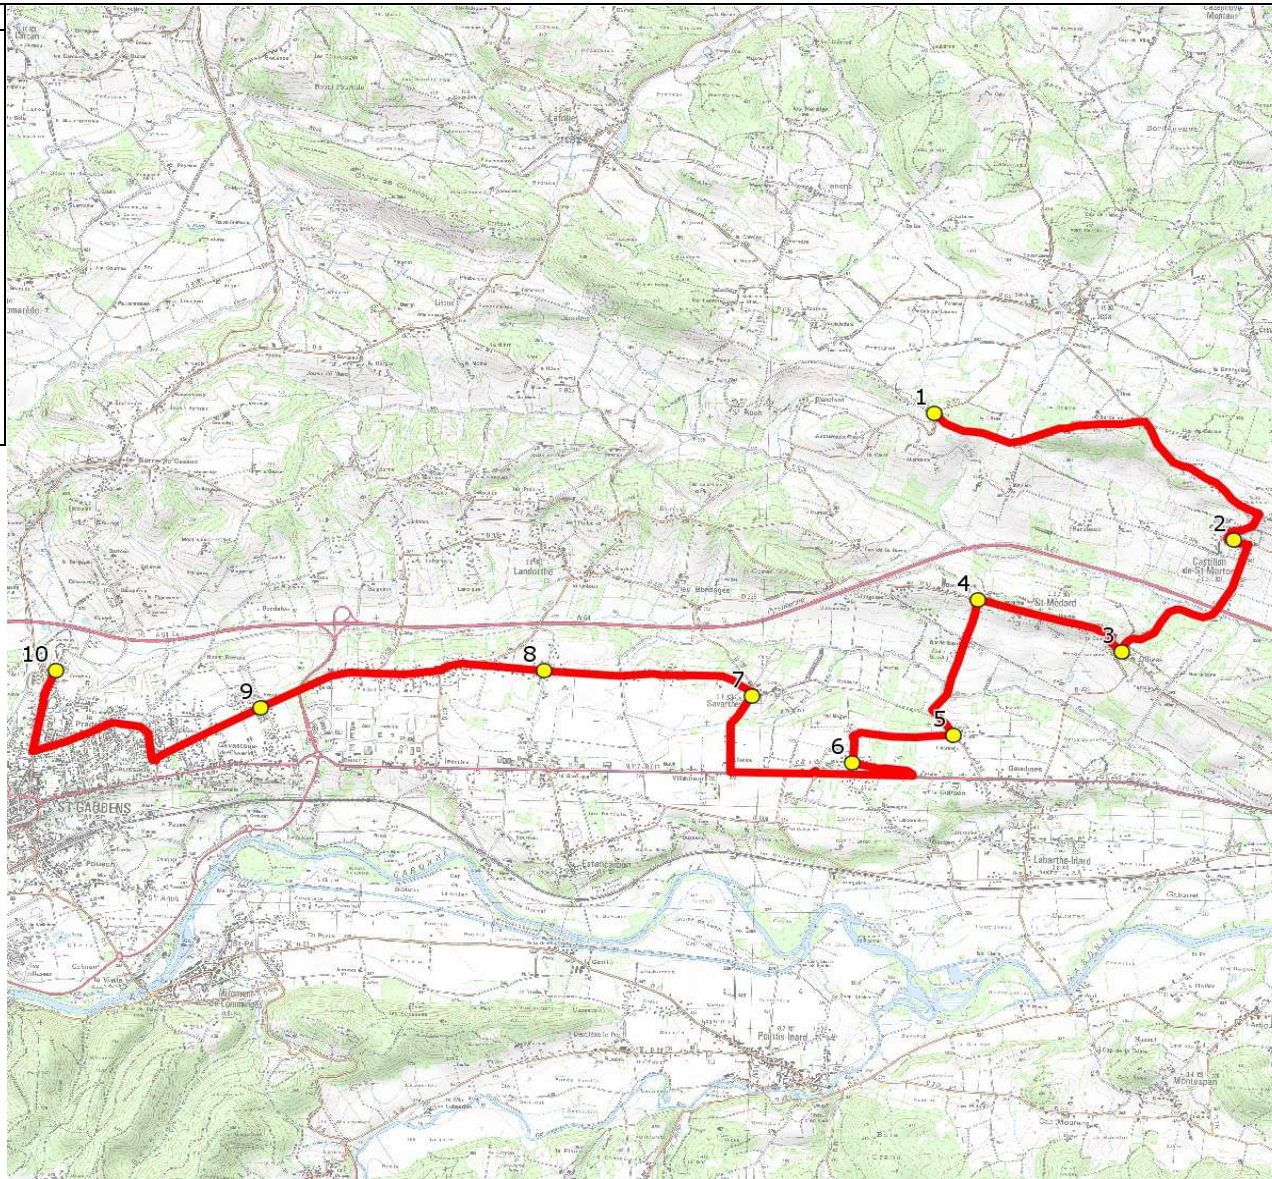

Mise à jour : 15/08/2016	Circuit : SEPX-ST GAUDENS-RAB.GOURDAN POLIGNAN	Circuit N° : S0007 / 59P03
Marché (année de notification-durée) : 2010-7	Transporteur : EPTR	Km en charge : 21,07 Km
Nombre de places : 28 pl	Véhicule : IVECO DAILY / 686 CCK 31	Année : 2007

ITINERAIRE INDICATIF (ALLER)	LMMJV--
CASTILLON-DE-SAINT-MARTORY	
1. ABCGn1197 Cap de Vignes	06:43
2. Place/Eglise	06:48
SAINT-MEDARD	
3. ABCGn0510 Ollivès	06:51
4. ABCGn0511Lasserre	06:53
LABARTHE-INARD	
5. RD88/Ch Pêtre/Ch Chets	06:56
6. ABCGn0499 Ritouret	06:59
SAVARTHES	
7. ABCGn1308 Village	07:02
LANDORTHE	
8. ABCG 0903 Bachade	07:05
SAINT-GAUDENS	
9. ABCGn1051 Proulit	07:10
10. Parking /Piscine Chateau Rinaud	07:15 (1)

Renvoi/Nota :

1 : Correspondance pour le lycée Gourdan matin et soir avec le S0023 et le S0024

Mise à jour : 15/08/2016

Circuit : SEPX-ST GAUDENS-RAB.GOURDAN POLIGNAN

Circuit N° : S0007 / 59P03

Marché (année de notification-durée) : 2010-7

Transporteur : EPTR

Km en charge : 21,13 Km

Nombre de places : 28 pl

Véhicule : IVECO DAILY / 686 CCK 31

Année : 2007

ITINERAIRE INDICATIF (RETOUR)	LM-JV--	Merc
1. Parking /Piscine Chateau Rinaud	17:35	13:35
2. ABCGn1051 Proulit	17:39	13:39
3. ABCG 0903 Bachade	17:45	13:45
4. ABCGn1308 Village	17:48	13:48
5. ABCGn0499 Ritouret	17:51	13:51
6. RD88/Ch Pêtre/Ch Chets	17:54	13:54
7. ABCGn0511Lasserre	17:57	13:57
8. ABCGn0510 Ollivès	17:59	13:59
9. Place/Eglise	18:02	14:02
10. ABCGn1197 Cap de Vignes	18:07	14:07