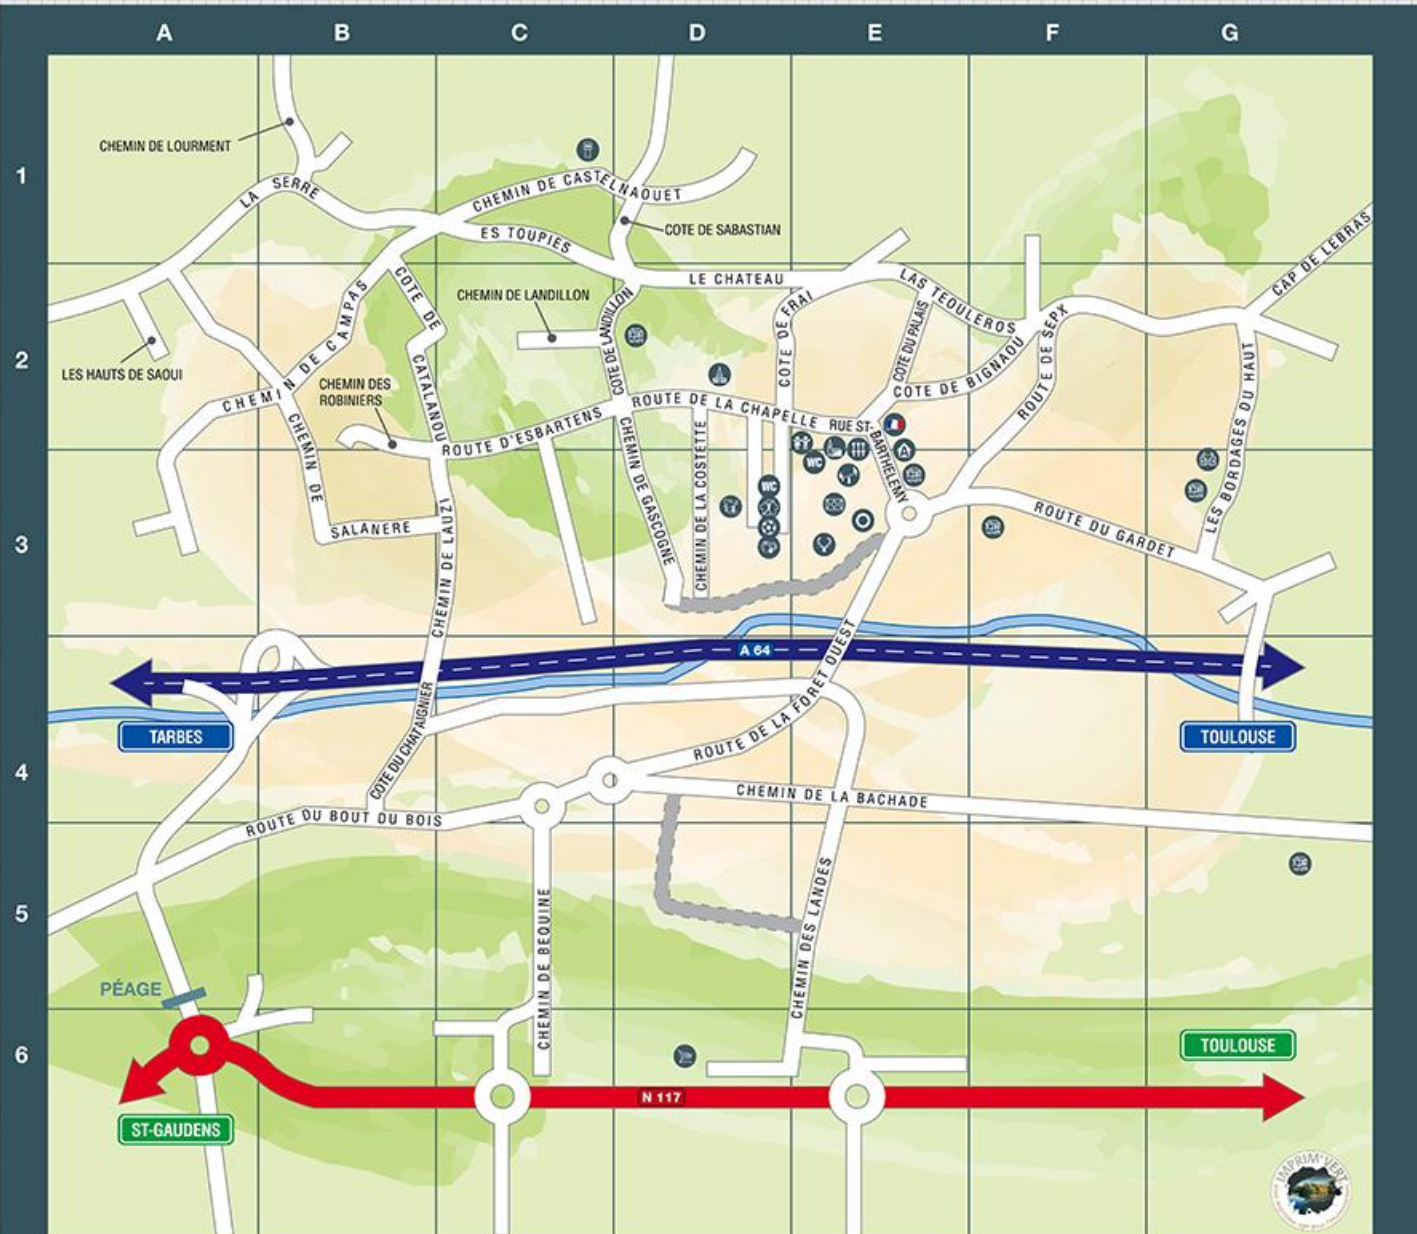

Plan de la commune de Landorthe

Place Maurice Romain
 tél : 05 61 89 07 19 fax : 05 61 89 02 56
 mairie.landorthe@wanadoo.fr
 www.mairie-landorthe.fr

- légende**
- 1 MAIRIE
 - 2 AIRE DE JEUX
 - 3 CHAPELLE
 - 4 CHÂTEAU D'EAU
 - 5 CHEMIN D'EXPLOITATION
 - 6 CEMETIERE
 - 7 CLUB HOUSE FOOT
 - 8 CLUB HOUSE PETANQUE
 - 9 CLIMA
 - 10 ÉCOLE
 - 11 EGLISE
 - 12 LAVOIR
 - 13 MAISON BARON
 - 14 MAISON DE LA CHASSE
 - 15 SALLE DES ASSOCIATIONS
 - 16 SALLE POULVALENTE
 - 17 TERRAIN DE FOOTBALL
 - 18 VESTIAIRES FOOT
 - 19 WC PUBLICS
 - 20 ZONE EUROPA

Index des rues

Bachade (Chemin de la)	D4-G5
Barthelemy (Rue Saint)	E2-E3
Bequine (Chemin de)	C5-C6
Bignaou (Côte de)	E2-F2
Bordages du Haut (Les)	G2-G3
Bout du Bois (Route du)	B5-C5
Camps (Chemin de)	B2-A2
Castelnaouet (Chemin de)	C1
Catalanou (Côte de)	B2
Chapelle (Route de la)	D2
Châtaignier (Côte du)	B4
Château (Le)	D2
Costolette (chemin de la)	D3-E3
Esbartens (Route d')	C2-C3
Forêt Ouest (Route de la)	D4
Fraï (Côte de)	E2
Gardet (Route du)	F3
Gascogne (Chemin de)	D3
Hauts de Saoui (Les)	A2
Landes (Chemin des)	E4-E5
Landillon (Chemin de)	C2
Landillon (Côte de)	C2
Lauzi (Chemin de)	B3-C3
Lebras (Cap de)	G1
Lourment (Chemin de)	B1
Palais (Côte du)	E2
Robiniers (Chemin des)	B3
Sébastien (Côte de)	C1-D1
Salanère (Chemin de)	B3
Sepx (Route de)	F2
Serre (La)	A1-B1
Teouleros (Las)	E2
Toupiès (Es)	