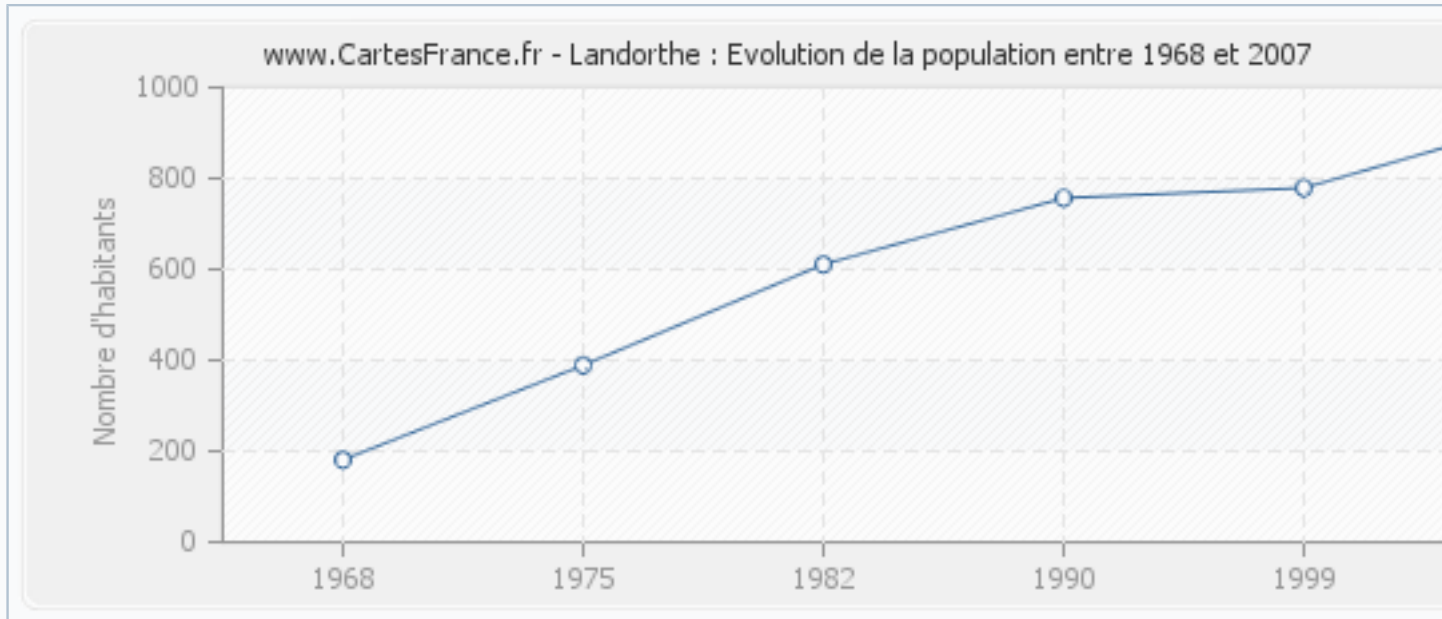

Statistiques Landorthe

Evolution de la population

L'évolution du nombre d'habitants est connue à travers les recensements de la population effectués dans la commune depuis 1793. La progression lente mais sûre a été marquée par un recul à la sortie de la 2^{ième} guerre mondiale, en particulier dans les années « 60 ». Dès 1990, c'est le retour à une hausse constante avec le franchissement du cap des 1 000 habitants, début 2015.

1793	1800	1806	1821	1831	1836	1841	1846	1851
480	457	524	520	535	531	521	588	582

1856	1861	1866	1872	1876	1881	1886	1891	1896
533	532	479	462	407	448	406	404	367

1901	1906	1911	1921	1926	1931	1936	1946	1954
326	320	329	276	256	237	244	206	213

1962	1968	1975	1982	1990	1999	2006	2011	2012
172	181	389	611	757	779	908	951	959

Histogramme de l'évolution démographique

Population et natalité

La population de Landorthe était de 779 habitants en 1999, puis de 942 habitants en 2009, pour passer enfin à 959 habitants au recensement de 2012. Landorthe comportait 391 ménages en 2009. En terme de natalité, Landorthe totalisait 47 naissances entre l'année 1999 et l'année 2009. Pour la même période, on comptait 53 décès. Le nombre de naissances domiciliées à Landorthe en 2011 s'établissait à 1, contre 7 décès durant la même année.